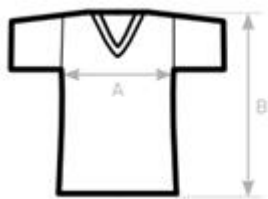

TW04T (#E190/women)

**SIZES [CM]**

<b>B&amp;C #E190 /WOMEN TW 04T</b>	<b>XS</b>	<b>S</b>	<b>M</b>	<b>L</b>	<b>XL</b>	<b>2XL</b>	<b>3XL</b>
<b>A HALF CHEST</b>	41	44	47	50	53	56	59
<b>B BODY LENGTH FROM NECK POINT</b>	58	60	62	64	66	68	70